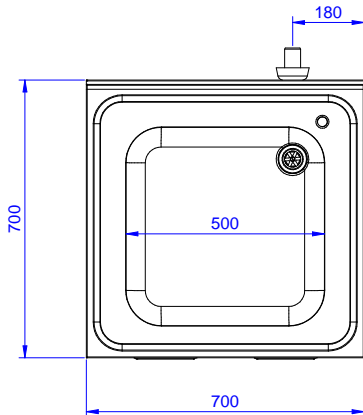

#### Položka č.

Konstrukce z nerez oceli. Vnitřní, nerezový nosný svařovaný rám. Unikátní spojení panelů k vnitřnímu rámu. 50 mm silná pracovní deska z AISI304 1mm se zvýšeným okrajem po obvodu proti přetékání vody je opatřena hluk tlumícím materiálem, se zahnutými rohy. Zadní zvýšený límec V=100mm s integrovaným oblým rohem. Dvouplášťové hluk tlumící dveře na závěsech. Výškově stavitelná středová police. Dřez 500x500x300 mm s přepadovou trubkou. Výškově stavitelné nohy.

### Konstrukce

- Vnitřní svařovaný rám z nerez oceli zaručuje vynikající pevnost a stabilitu.
- Snadný přístup do celého prostoru skříňky použitím pouze 2 dveří.
- Zesílené postranní a spodní panely vyrobené z ušlechtilé nerez oceli AISI 304.
- 200mm vysoké nerezové nohy z AISI 304, výškově nastavitelné (+30/-50 mm), průměr nohou 54mm.
- Pracovní deska 50 mm vysoká, vyrobená z ušlechtilé nerez oceli AISI 304 10/10, opatřena zvýšeným okrajem stran zamezují stékání vody.
- Dveře na závěsech opatřeny hluk tlumícím materiálem, nerezové AISI304 panty.
- K dispozici bohatá nabídka vodovodních baterií (extra příslušenství), které splní veškeré požadavky.
- Zadní zvýšený límec 100mm s oblým hygienickým rohem s rádiusem 10mm, 13mm silný určený k umístění ke zdi.

### Hlavní informace

Šířka skříně:	132817 (MLA716PN)	645 mm
Hloubka skříně:		645 mm
Výška skříně:		380 mm
Vnější rozměry, Šířka		700 mm
Vnější rozměry, Hloubka		700 mm
Vnější rozměry, Výška		1000 mm
Zadní zvýšený límec, výška		100 mm
Zadní zvýšený límec, hloubka		13 mm
Zadní zvýšený límec, radius		R=10
Počet dřezů		1
Rozměry dřezu		500x500xH300
Počet a typ dveří:		2 Na závěsech
Síla pracovní desky		50 mm
Netto váha:		40 kg

 Nerezový program  
 Skříňový mycí stůl s 1 dřezem, 700mm

Společnost si vyhrazuje právo provádět změny v produktech bez předchozího upozornění. Všechny informace byly správné v době tisku.