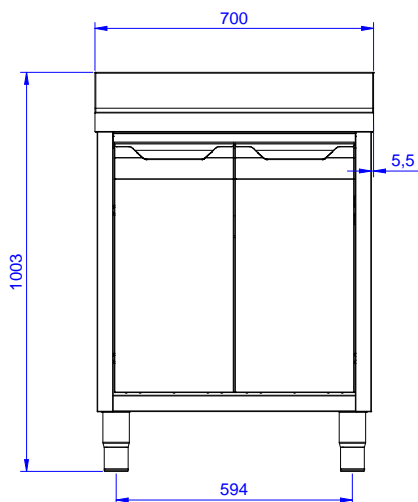

Zepředu

Boční