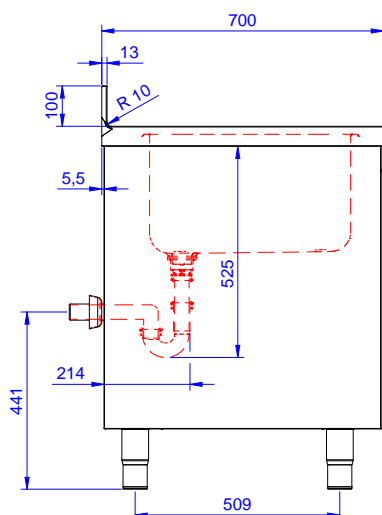

D = Odpad

Shora